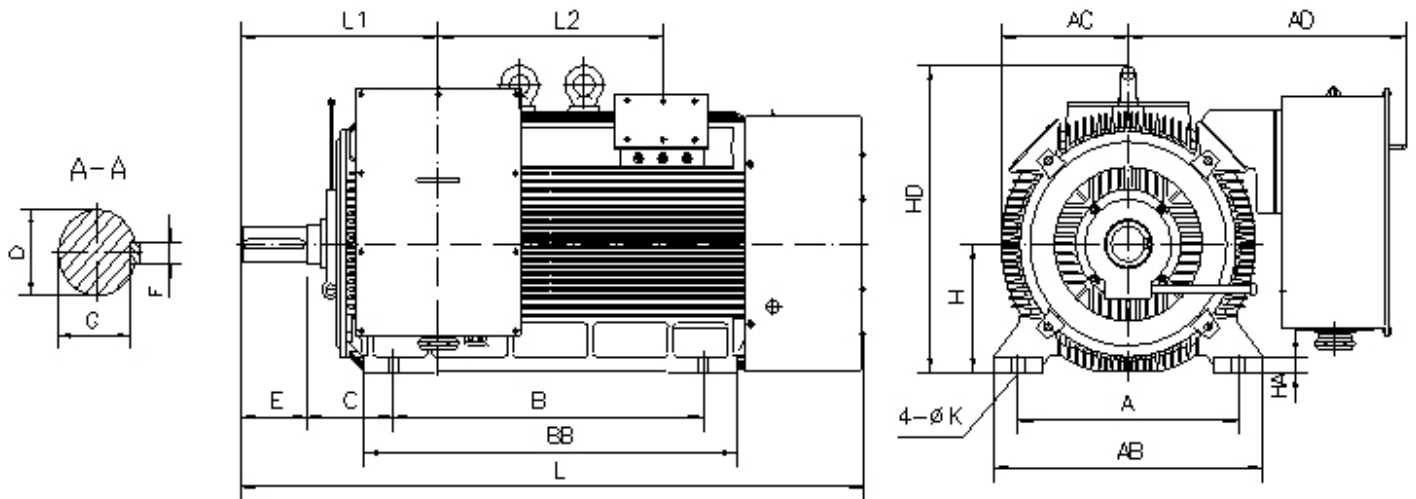

• OUTLINE DIMENSIONS FOR INSTALLATION

Frame Size	Pole	OUTLINE								
		AC	AD	AB	BB	HA	HD	L1	L2	L
315	2	350	760	680	1080	45	785	482	797	1740
315	4	350	760	680	1080	45	785	512	797	1770
355	2	400	785	760	1140	50	995	491	841	1800
355	4-6	400	785	760	1140	50	995	561	841	1870
400	2	445	920	870	1200	50	980	662	700	2000
400	4-8	445	920	870	1200	50	980	702	700	2040
450	2	500	950	980	1495	50	1140	670	921	2360
450	4	500	950	980	1495	50	1140	710	921	2400
450	6-8	500	950	980	1495	50	1140	750	921	2440
500	4-8	550	1010	1080	1600	65	1220	786	980	2530
560	4	610	1030	1170	1680	76	1480	812	970	2650
560	6-8	610	1030	1170	1680	76	1480	862	970	2700